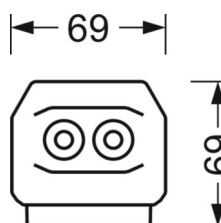

параметры

номер заказа	19467006200
код EAN	4020863409204
номер таможенного тарифа	94051190
Знак прохождения контроля	IP 64, класс защиты I, ENEC10 VDE, F, D, HACCP DIN10500/Food/IFS-пригодность для применения/BRC, Indoor, CE
Степень ударопрочности IK	IK03 (-20°C bis 25°C)
Температура окружающей среды	та -20°C в 25°C
Особые свойства	Готовность к IoT «Ready for IoT»
Гарантийный срок	5 лет
Государственные программы поддержки	BEG - государственные субсидии для энергосберегающих зданий (действительна только для Германии)

электротехника

Балласт	Электронный драйвер DALI2 (1 штука)
Мощность системы	68W
сетевое напряжение	230V/50Hz
класс энергосбережения/Источник света	C

Оптика

Оснастка	LED, цветопередача/оттенок света CRI ≥ 80 / 6500K
Допуск для координаты цветности (MacAdam)	3SDCM
Фотобиологическая безопасность (светильник)	RG1
Номинальный световой поток	11524lm
Срок службы LED	50000h L80/B10 (Tq 25°C)
светоотдача светильников	168lm/W
Угол излучения	70° (C0) / 90° (C90)
UGR поп./вдоль	21.5 / 20.2

DEEP-LINK

<https://www.regiolux.de/ru/article/19467006200>

Ссылка	LED 12000lm 865
ηLB	100 %
Φ ↓/↑	99 % / 1 %
UGR поп./вдоль	21.5 / 20.2