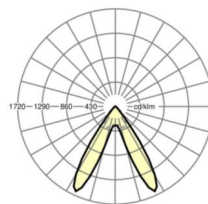

параметры

номер заказа	19467006200
код EAN	4020863409204
номер таможенного тарифа	94051190
Знак прохождения контроля	IP 64, класс защиты I, ENEC10 VDE, F, D, HACCP DIN10500/Food/IFS-пригодность для применения/BRC, Indoor, CE
Степень ударопрочности IK	IK03 (-20°C bis 25°C)
Температура окружающей среды	та -20°C в 25°C
Особые свойства	Готовность к IoT «Ready for IoT»
Гарантийный срок	5 лет
Государственные программы поддержки	BEG - государственные субсидии для энергосберегающих зданий (действительна только для Германии)

электротехника

Балласт	Электронный драйвер DALI2 (1 штука)
Мощность системы	68W
сетевое напряжение	230V/50Hz
класс энергосбережения/Источник света	C

Оптика

Оснастка	LED, цветопередача/оттенок света CRI ≥ 80 / 6500K
Допуск для координаты цветности (MacAdam)	3SDCM
Фотобиологическая безопасность (светильник)	RG1
Номинальный световой поток	11524lm
Срок службы LED	50000h L80/B10 (Tq 25°C)
светоотдача светильников	168lm/W
Угол излучения	70° (C0) / 90° (C90)
UGR поп./вдоль	21.5 / 20.2

DEEP-LINK

<https://www.regiolux.de/ru/article/19467006200>

Ссылка	LED 12000lm 865
ηLB	100 %
Φ ↓/↑	99 % / 1 %
UGR поп./вдоль	21.5 / 20.2