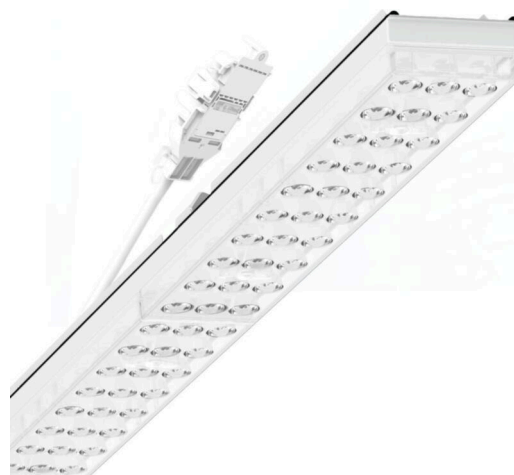

прибородержатель переменный IP 64 - Individual.Lens.Optic - прямой несимметричный свет, двойной - без видимых стыков

Ламподержатель из оцинкованного стального профиля; слой цинка в сочетании с лаком на полиэфирной смоле хорошо защищает от коррозии; крепление без инструментов, с помощью встроенных нажимных затворов, защита от кражи. Встроенные пластиковые торцы с уплотнительными краями и одно замкнутое уплотнение вокруг, для несущей шины классов защиты до IP64. В несущей трековой шине позиционируется по-разному. Цвет корпуса белый стандартный для электротехники RAL 9016; Прямое двойное несимметричное излучение, распределение света посредством линзы «Individual.Lens.Optic» из пластика ПММА. Оптика отдельных линз с прозрачным уплотнением делает сборку и установку предельно удобными, а плоскость легко чистится. Тройные ряды из отдельных линз и лампо-/прибородержатели, идеально согласованные между собой, обеспечивают цельный вид без стыков и неравномерностей. Подключение к электросети через присоединительный провод длиной 1 м для свободного позиционирования ламподержателя в световой полосе и 5-полюсную втычную деталь для быстрой сборки со свободным выбором фаз. Сменные блоки, позволяющие легко модернизировать освещение, существенно продлевают срок службы всей осветительной установки.

## Оптика

Оснастка	LED, цветопередача/оттенок света CRI ≥ 80 / 6500K
Допуск для координаты цветности (MacAdam)	3SDCM
Фотобиологическая безопасность (светильник)	RG1
Номинальный световой поток	11524lm
Срок службы LED	50000h L80/B10 (Tq 25°C)
светоотдача светильников	168lm/W
Угол излучения	70° (C0) / 90° (C90)
UGR поп./вдоль	21.5 / 20.2

## DEEP-LINK

<https://www.regiolux.de/ru/article/19467006200>

Ссылка	LED 12000lm 865
ηLB	100 %
Φ ↓/↑	99 % / 1 %
UGR поп./вдоль	21.5 / 20.2

**Механика**

цвет корпуса	белый стандартный для электротехники RAL 9016
--------------	---

L	1531 mm	Длина
В	55 mm	Ширина
Н	37 mm	Высота