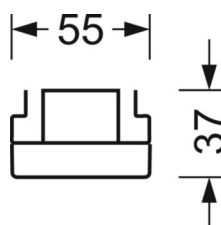

параметры

номер заказа	19467006200
код EAN	4020863409204
номер таможенного тарифа	94051190
Знак прохождения контроля	IP 64, класс защиты I, ENEC10 VDE, F, D, HACCP DIN10500/Food/IFS-пригодность для применения/BRC, Indoor, CE
Степень ударопрочности IK	IK03 (-20°C bis 25°C)
Температура окружающей среды	та -20°C в 25°C
Особые свойства	Готовность к IoT «Ready for IoT»
Гарантийный срок	5 лет
Государственные программы поддержки	BEG - государственные субсидии для энергосберегающих зданий (действительна только для Германии)

электротехника

Балласт	Электронный драйвер DALI2 (1 штука)
Мощность системы	68W
сетевое напряжение	230V/50Hz
класс энергосбережения/Источник света	C

Оптика

Оснастка	LED, цветопередача/оттенок света CRI ≥ 80 / 6500K
Допуск для координаты цветности (MacAdam)	3SDCM
Фотобиологическая безопасность (светильник)	RG1
Номинальный световой поток	11524lm
Срок службы LED	50000h L80/B10 (Tq 25°C)
светоотдача светильников	168lm/W
Угол излучения	70° (C0) / 90° (C90)
UGR поп./вдоль	21.5 / 20.2

DEEP-LINK

<https://www.regiolux.de/ru/article/19467006200>

Ссылка	LED 12000lm 865
ηLB	100 %
Φ ↓/↑	99 % / 1 %
UGR поп./вдоль	21.5 / 20.2